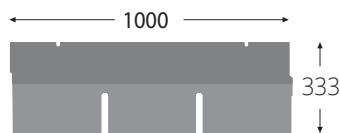

American

29 | Autumn